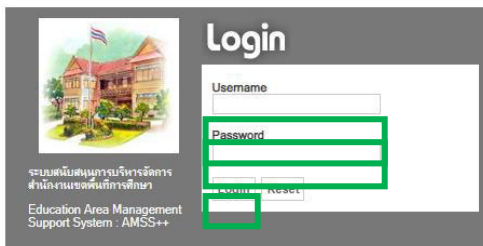

# คู่มือการใช้งาน AMSS++ ส่วนงาน บริหารงานทั่วไป

สำนักงานเขตพื้นที่การศึกษาประถมศึกษาอุทัยธานี เขต 1

1. เข้าเว็บไซต์ [www.utt1.go.th](http://www.utt1.go.th) (หรือเข้าเว็บไซต์ [app.utt1.go.th](http://app.utt1.go.th))

2. คลิกเมนู AMSS++ ส่วนงาน บริหารงานทั่วไป

3. กรอก Username และ Password แล้วกดปุ่ม Login (\*กรณีจำรหัสผ่านไม่ได้ กรุณาติดต่อ ICT)

4. ใช้งานระบบ AMSS++ ส่วนงาน บริหารงานทั่วไป ได้ตามต้องการ (คู่มือฉบับเต็มตามกรอบ)