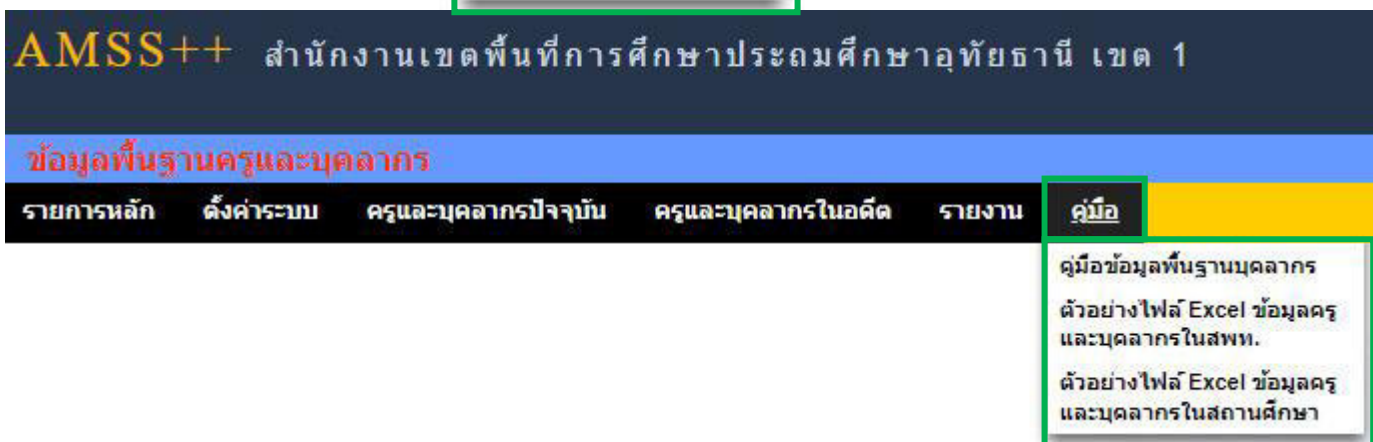

3. กรอก Username และ Password แล้วกดปุ่ม Login (*กรณีจำรหัสผ่านไม่ได้ กรุณาติดต่อ ICT)

ใช้งานระบบ AMSS++ ส่วนงาน บริหารงานบุคคล ได้ตามต้องการ (คู่มือฉบับเต็มตามกรอบ)

* การปรับเปลี่ยน แก้ไข เพิ่มเติม ข้อมูลภายใน AMSS++ จะอัปเดตข้อมูลแบบ Realtime