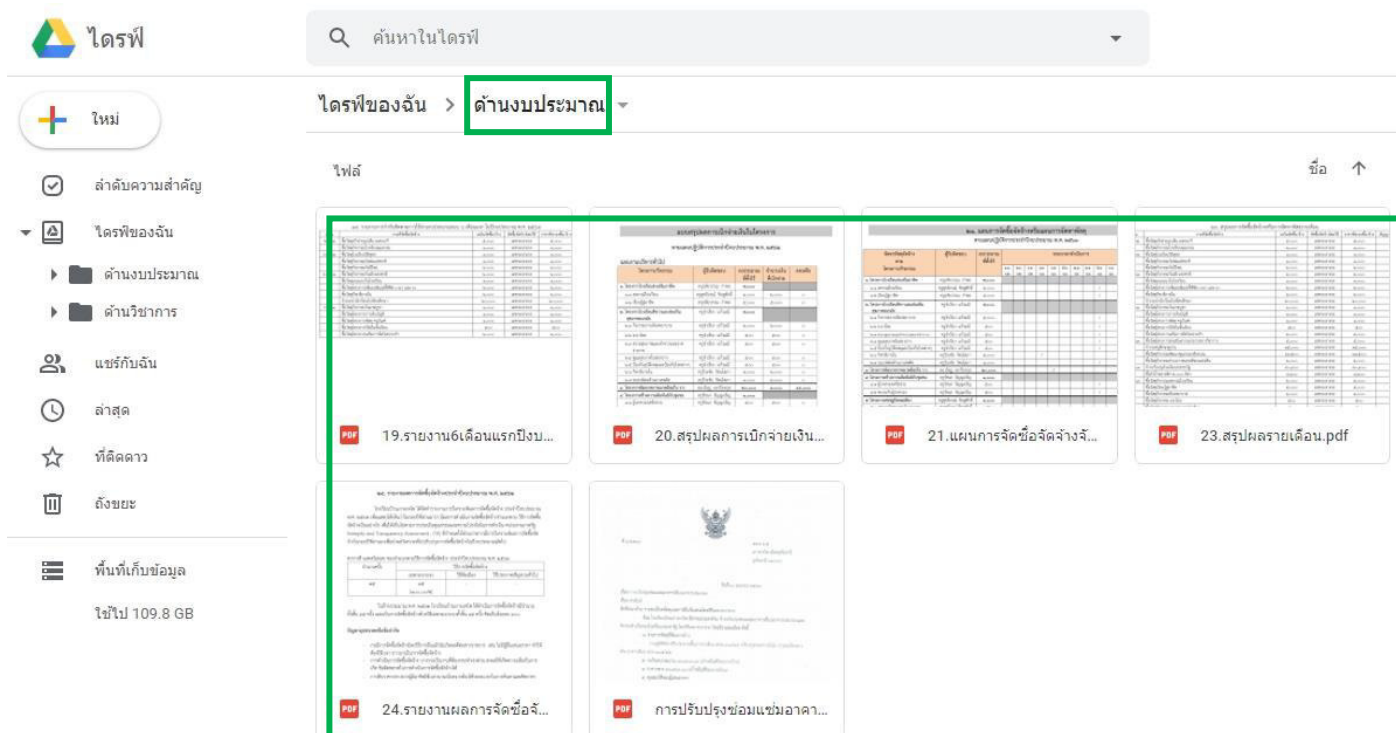

คู่มือการใช้งาน Google Drive เก็บข้อมูลด้านงบประมาณ

สำนักงานเขตพื้นที่การศึกษาประถมศึกษาอุทัยธานี เขต 1

1. เข้าเว็บไซต์ drive.google.com

2. กรณ .go.th ได้เก็บข้อมูลได้ไม่จำกัด)

3. กรณ

4. นำข้อมูล เอกสาร ไฟล์ หรือโฟลเดอร์ ด้านงบประมาณ อัปโหลด (ข้อมูลแสดงบนเว็บ Realtime)