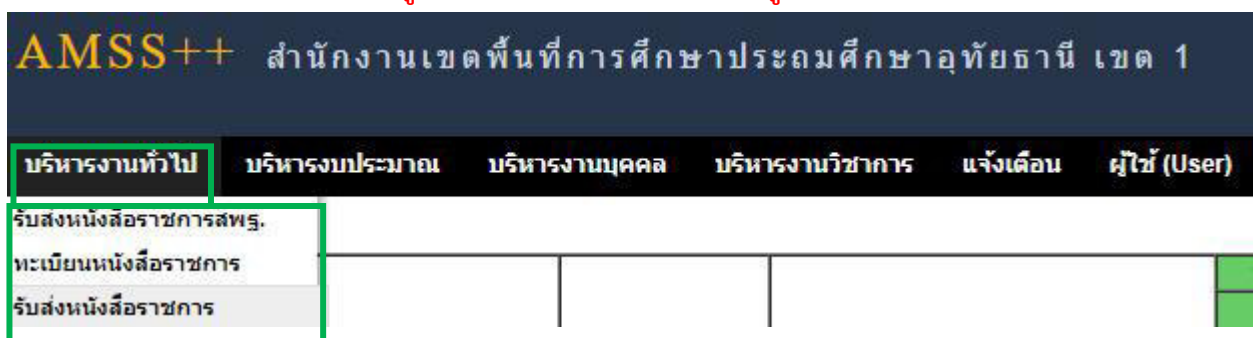

4. ใช้งานระบบ AMSS++ ส่วนงาน บริหารงานทั่วไป ได้ตามต้องการ (คู่มือฉบับเต็มตามกรอบ)

* การปรับเปลี่ยน แก้ไข เพิ่มเติม ข้อมูลภายใน AMSS++ จะอัปเดตข้อมูลแบบ Realtime