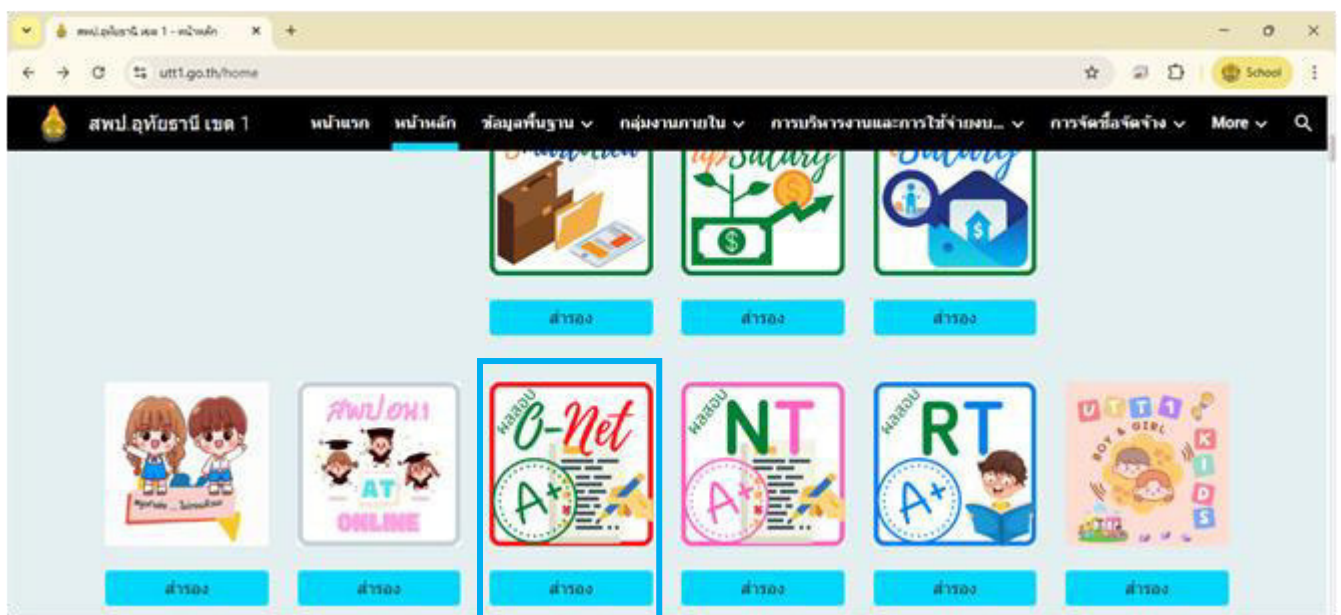

2. คลิกเมนู O-NET