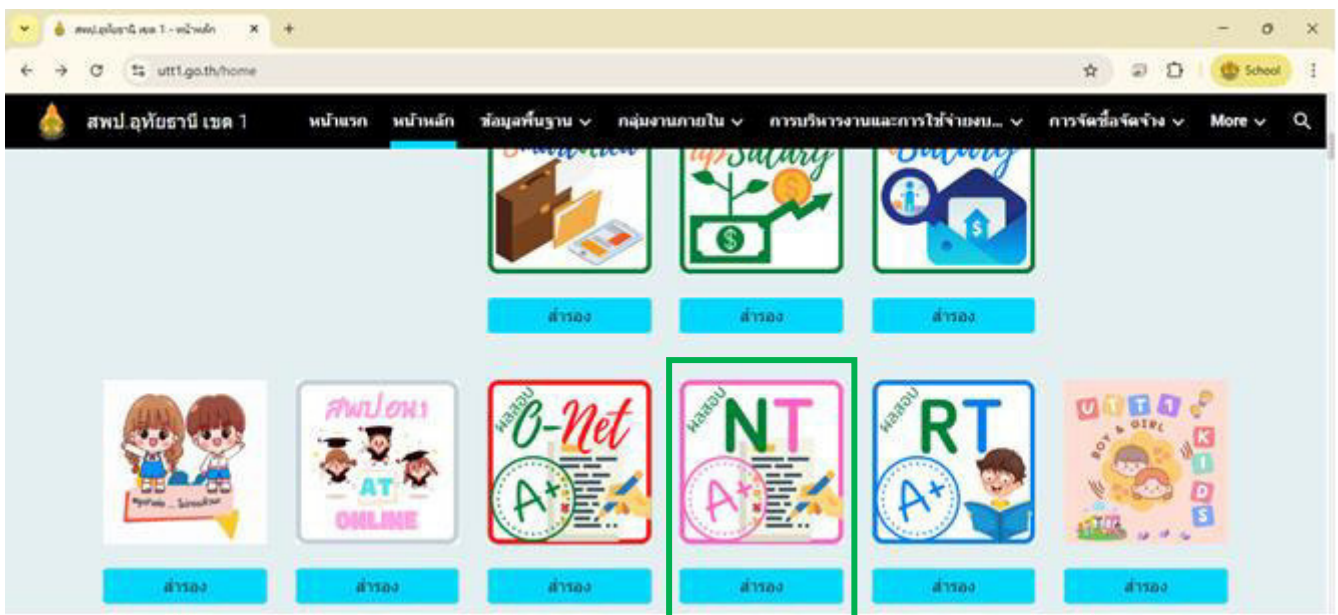

2. คลิกเมนู NT