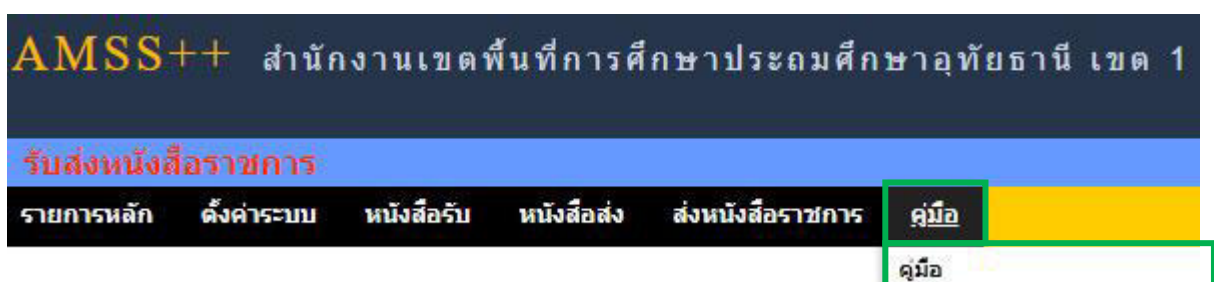

4. ใช้งานระบบ AMSS++ ส่วนงาน บริหารงานทั่วไป ได้ตามต้องการ (คู่มือฉบับเต็มตามกรอบ)

* การปรับเปลี่ยน แก้ไข เพิ่มเติม ข้อมูลภายใน AMSS++ จะอัปเดตข้อมูลแบบ Realtime